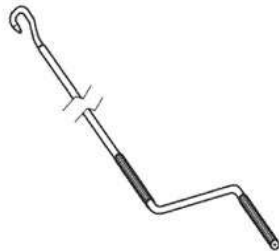

ACCESSORI per TENDE da SOLE

AWNING ACCESSORIES – ACCESSOIRES pour STORES

TECH/VS262

Occhiolo in plastica, perno zincato esagono
7mm-L 67
Plastic hook for motors-L 67
Oeil en PVC L 67

ASTA DI MANOVRA FISSA CON GANCIO

Handle with hook
Tringle avec crochet

TECH/VS155/T H: 150

ASTA DI MANOVRA SNODATA CON GANCIO

Jointed handle with hook
Tringle avec crochet

TECH/VS155/O H: 150

ARGANELLI

Gear box
Treuil a vis sans fin

TECH/VS269 rap. 8:11, gambo 80mm
Gear 7: 11 – L: 80mm
Treuil 7: 11 – L: 80mm

TECH/VS270 rap. 8:11, gambo 120mm
Gear 7: 11 – L: 120mm
Treuil 7: 11 – L: 120mm

TECH/VS271 rap. 11:11, gambo 80mm
Gear 11: 11 – L: 80mm
Treuil 11: 11 – L: 80mm

TECH/VS272 rap. 11:11, gambo 120mm
Gear 11: 11 – L: 120mm
Treuil 11: 11 – L: 120mm