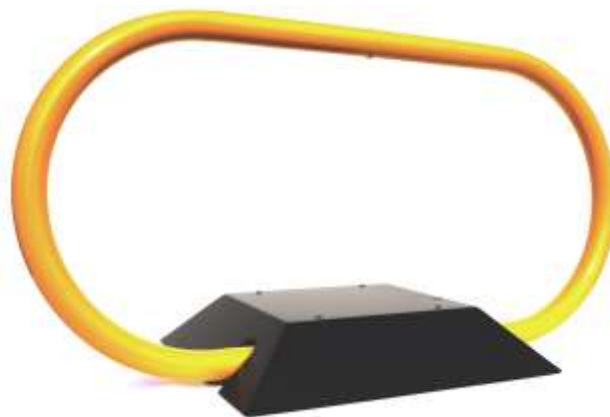

# BARRIERE per PARCHEGGI

AUTOMATIC BARRIER FOR PARKING SPACES  
BARRIERES ROUTIERES

**PARK 1** è l'automazione per **PARCHEGGI** via **RADIO SEMPLICE** e **PRATICA. GARANZIA 3 ANNI.**

**PARK 1** is the **AUTOMATIC BARRIER** for **PARKING SPACES** with a single **RADIO CONTROL OPERATOR. 3 YEARS GUARANTEE.**

**PARK 1** est le **BARRIERES ROUTIERES** pour assurer sa propre place de stationnement ou celles du personnel autorisé. **GARANTIE 3 ANS.**

**PARK 1 - 24V**

**ACCESSORI COMPRESI NEL KIT:** -Accessories comprised in the kit: -Accessoires inclus dans le kit:

2 telecomandi  
2 emitters  
2 télécommandes

Batteria  
Battery  
Batterie

Centrale  
Remote control  
Centrale de commande

**OPTIONAL:**

RADIO PAD

TECH/VS292

SOLAR

TECH/VS304