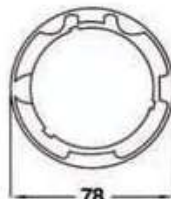

PULEGGIA
PULLEY - POULIE

CORONA
CROWN - COURONNE

CODICE
CODE-CODE

40 x 1,5

TECH/VS001

Ø 40 x 1,5

TECH/VS002

Ø 50 x 1,5

RULLO
ROLLER - ROULEAU

PULEGGIA
PULLEY - POULIE

CORONA
CROWN - COURONNE

CODICE
CODE-CODE

Ø 70 mm

67

70

TECH/VS005

Ø 50 x 1,5

46,5

TECH/VS005B

Ø 78 mm

75

78

TECH/VS006

Ø 85 mm

Ø 78 mm

76

80

TECH/VS008

Ø 85

82

85

TECH/VS008B