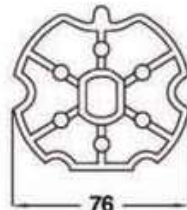

PULEGGIA
PULLEY - POULIE

CORONA
CROWN - COURONNE

CODICE
CODE-CODE

40 x 1,5

TECH/VS001

Ø 40 x 1,5

TECH/VS002

Ø 50 x 1,5

Ø 50 x 1,5

46,5

TECH/VS005B

Ø 78 mm

75

78

TECH/VS006

Ø 85 mm

RULLO
ROLLER - ROULEAU

PULEGGIA
PULLEY - POULIE

CORONA
CROWN - COURONNE

CODICE
CODE-CODE

70 mm

66

70

TECH/VS007

Ø 78 mm

76

80

TECH/VS008

Ø 85

82

85

TECH/VS008B