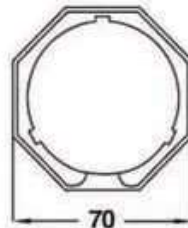

Ø 50 x 1,5

46,5

TECH/VS005B

Ø 78 mm

75

78

TECH/VS006

Ø 85 mm

RULLO
ROLLER - ROULEAU

PULEGGIA
PULLEY - POULIE

CORONA
CROWN - COURONNE

CODICE
CODE-CODE

70 mm

66

70

TECH/VS007

Ø 78 mm

76

80

TECH/VS008

Ø 85

82

85

TECH/VS008B