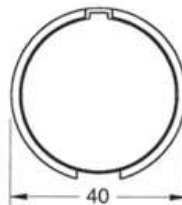

PULEGGIA
PULLEY - POULIE

CORONA
CROWN - COURONNE

CODICE
CODE-CODE

40 x 1,5

TECH/VS001

Ø 40 x 1,5

TECH/VS002

Ø 50 x 1,5

Ø 50 x 1,5

46,5

TECH/VS005B

Ø 78 mm

75

78

TECH/VS006

Ø 85 mm

Ø 78 mm

76

80

TECH/VS008

Ø 85

82

85

TECH/VS008B