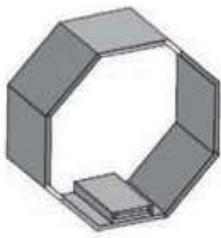

RULLO
ROLLER - ROULEAU

PULEGGIA
PULLEY - POULIE

CORONA
CROWN - COURONNE

CODICE
CODE-CODE

60 mm

56

60

TECH/VS003

60 mm

56,5

60

TECH/VS003B

70 mm

66

70

TECH/VS004

PULEGGIA
PULLEY - POULIE

CORONA
CROWN - COURONNE

CODICE
CODE-CODE

40 x 1,5

TECH/VS001

Ø 40 x 1,5

TECH/VS002

Ø 50 x 1,5