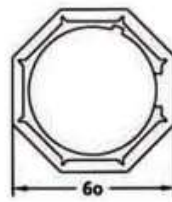

60

TECH/VS003B