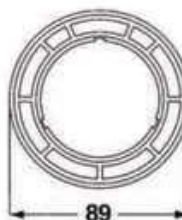

89

TECH/VS008C