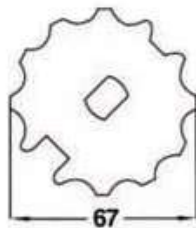

PULEGGIA
PULLEY - POULIE

CORONA
CROWN - COURONNE

CODICE
CODE-CODE

40 x 1,5

TECH/VS001

Ø 40 x 1,5

TECH/VS002

Ø 50 x 1,5

RULLO
ROLLER - ROULEAU

PULEGGIA
PULLEY - POULIE

CORONA
CROWN - COURONNE

CODICE
CODE-CODE

Ø 70 mm

67

70

TECH/VS005

Ø 50 x 1,5

46,5

TECH/VS005B

Ø 78 mm

75

78

TECH/VS006

Ø 85 mm

Ø 78 mm

76

80

TECH/VS008

Ø 85

82

85

TECH/VS008B