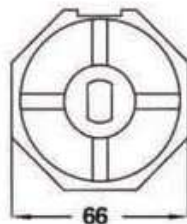

Ø 50 x 1,5

46,5

TECH/VS005B

Ø 78 mm

75

78

TECH/VS006

Ø 85 mm

RULLO
ROLLER - ROULEAU

PULEGGIA
PULLEY - POULIE

CORONA
CROWN - COURONNE

CODICE
CODE-CODE

70 mm

66

70

TECH/VS007

Ø 78 mm

76

80

TECH/VS008

Ø 85

82

85

TECH/VS008B