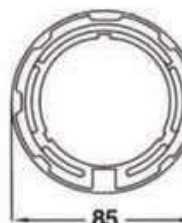

RULLO
ROLLER - ROULEAU

PULEGGIA
PULLEY - POULIE

CORONA
CROWN - COURONNE

CODICE
CODE-CODE

70 mm

66

70

TECH/VS007

Ø 78 mm

76

80

TECH/VS008

Ø 85

82

85

TECH/VS008B

Ø 90

86

89

TECH/VS008C

ADATTATORI Ø 92mm ADAPTER SETS * ADAPTATEURS

ADATTATORI per motori Ø 92mm MEGA (pag. 7):
ADAPTER SETS for motors Ø 92mm MEGA (pag. 7):
ADAPTATEURS pour moteurs avec Ø 92mm MEGA (pag. 7):

RULLO
ROLLER - ROULEAU

CODICE
CODE-CODE

Ø 112 TECH/VS009A

Ø 97 TECH/VS009B
Ø 102 TECH/VS009C
Ø 128 TECH/VS009D