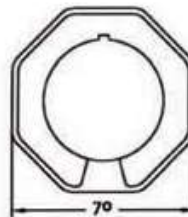

60 mm

56,5

60

TECH/VS003B

70 mm

66

70

TECH/VS004

PULEGGIA
PULLEY - POULIE

CORONA
CROWN - COURONNE

CODICE
CODE-CODE

40 x 1,5

TECH/VS001

Ø 40 x 1,5

TECH/VS002

Ø 50 x 1,5

Ø 78 mm

76

80

TECH/VS008

Ø 85

82

85

TECH/VS008B