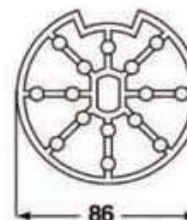

ADATTATORI Ø 59mm ADAPTER SETS * ADAPTATEURS

ADATTATORI per motori Ø 59mm MAGNUM e SOS (pag. 6 e 14):
ADAPTER SETS for motors Ø 59mm MAGNUM and SOS (pag. 6 and 14):
ADAPTATEURS pour moteurs avec Ø 59mm MAGNUM et SOS (pag. 6 et 14):

RULLO
ROLLER - ROULEAU

PULEGGIA
PULLEY - POULIE

CORONA
CROWN - COURONNE

CODICE
CODE-CODE

70 mm

66

70

TECH/VS007

Ø 78 mm

76

80

TECH/VS008

Ø 85

82

85

TECH/VS008B

Ø 90

86

89

TECH/VS008C