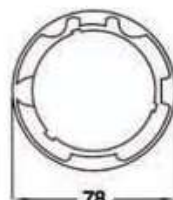

78

TECH/VS006B