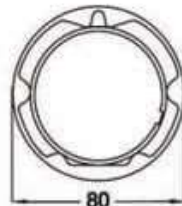

PULEGGIA
PULLEY - POULIE

CORONA
CROWN - COURONNE

CODICE
CODE-CODE

40 x 1,5

TECH/VS001

Ø 40 x 1,5

TECH/VS002

Ø 50 x 1,5

Ø 50 x 1,5

46,5

TECH/VS005B

Ø 78 mm

75

78

TECH/VS006

Ø 85 mm

RULLO
ROLLER - ROULEAU

PULEGGIA
PULLEY - POULIE

CORONA
CROWN - COURONNE

CODICE
CODE-CODE

70 mm

66

70

TECH/VS007

Ø 78 mm

76

80

TECH/VS008

Ø 85

82

85

TECH/VS008B