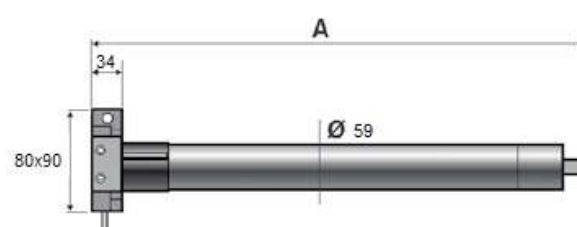

SOS 120:

Caratteristiche tecniche (adattatori da pag. 17, supporti da pag. 21, aste e snodi da pag. 44):

Technical data (adapters from pag. 17, supports from pag. 21, handcranks and joints from pag. 44):

Caracteristiques techniques (adaptateurs da la page 17, support da la page 21, manivelle da la pages 44):

Articolo Code Article	Peso sollevabile* Shutter weight* Poids relevable*	Coppia Torque Couple nom.	Velocità Speed rpm Vitesse nom.	Potenza assorbita Absorbed power Puissance	Livello acustico Noise level Niveau sonore	Lunghezza A Lenght A Longueur A
SOS 30 Ø 45mm	60 kg	30 Nm	17 giri/min	155 W	≤48 dB	56 cm
SOS 50 Ø 45mm	100 kg	50 Nm	12 giri/min	180 W	≤48 dB	56 cm
SOS 120 Ø 59mm	220 kg	120 Nm	12 giri/min	350 W	≤48 dB	60 cm

* portata indicativa, vedere pag. 3 per i dettagli - * Indication of capacity, see table pag. 3 for details - * poids indicatif, voir pag. 3 pour plus de détails

Alimentazione - Power supply - Alimentation: 230V/50Hz;
N. giri prima dello stop - Max turns circle - N. max de rotation: 31;
Grado di protezione - Protection class - Degré de protection: IP44;

Classe di isolamento - Insulation rate - Classe d'isolement: H;
Cavo - Supplying cable - Cable: 1,5 mt - 4x 0,75;
Tempo di funzionamento - Working time - Temps de service: 4 min.;