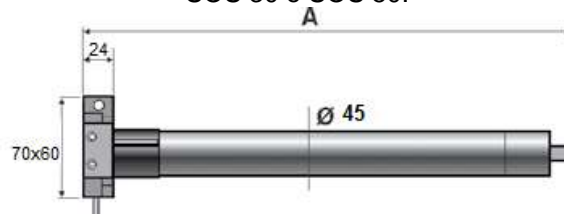

SOS 30 e SOS 50:

SOS 120: